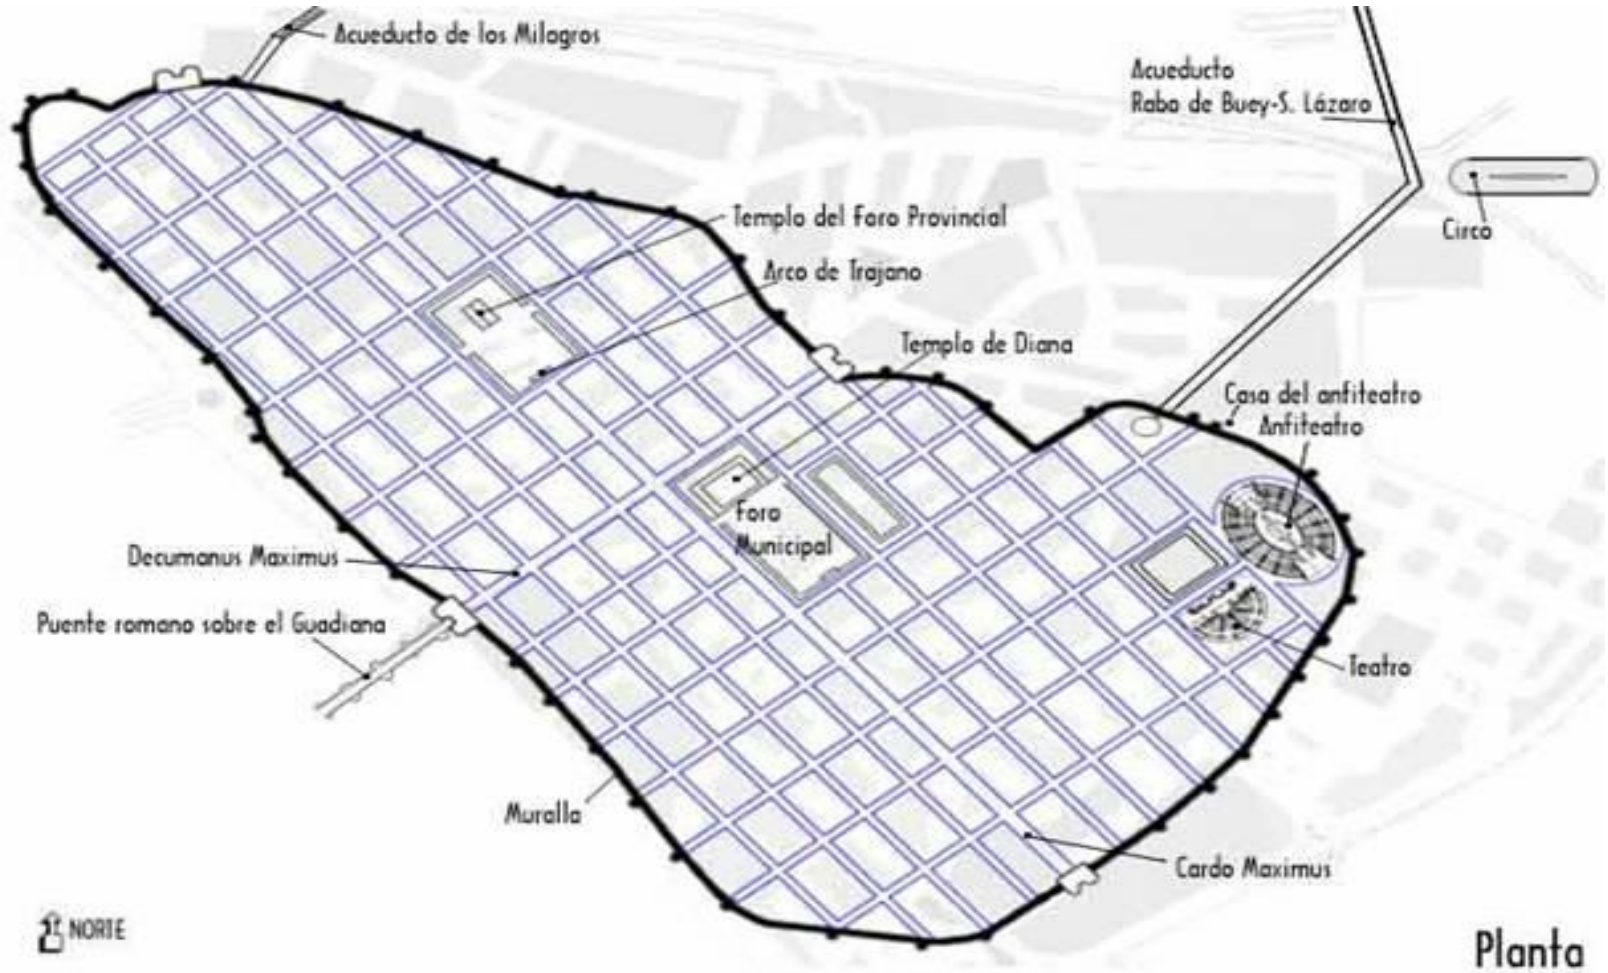

Emerita Augusta