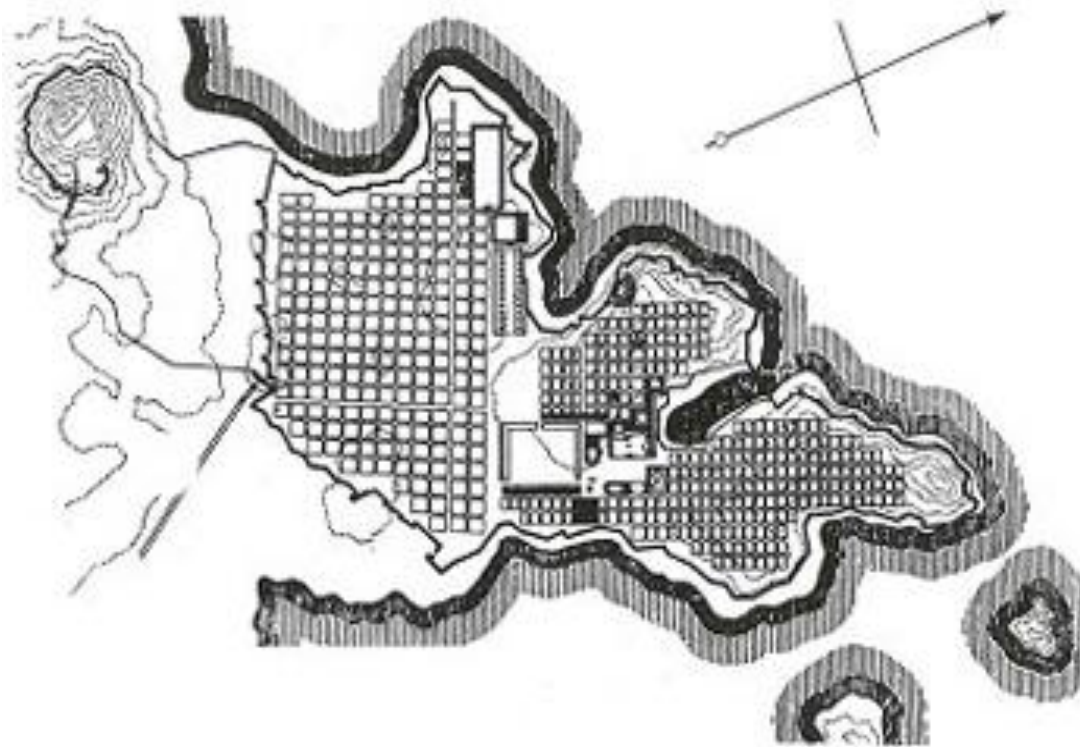

URBANISMO ROMANO

La ciudad de Roma I

Plano de Mileto

Castra

Castra Romana

Foro ideal

Plano de Timgad

Timgad. Teatro

52. Vue aérienne du centre historique d'Aoste: le plan régulier typique de la ville romaine avec ses rues rectilignes qui se croisent à angle droit. Au bord du décumanus on peut apercevoir le théâtre romain, à l'est les tours médiévales se dressent sur les remparts (photo A. V. Cerutti)