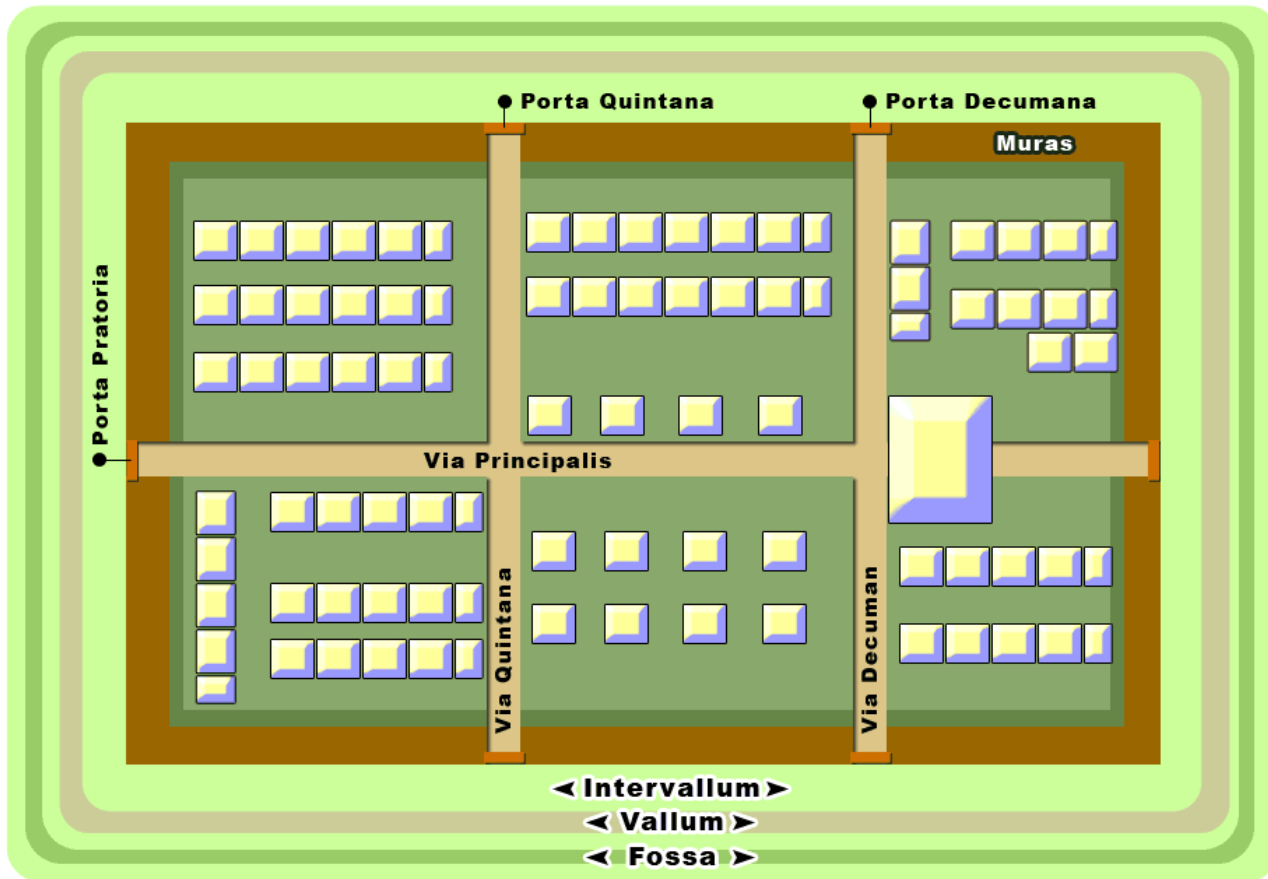

URBANISMO ROMANO

La ciudad de Roma I

Plano de Mileto

Castra

Castra Romana

Foro ideal

Plano de Timgad

Timgad. Teatro

Volubilis

Volubilis. Foro

Volubilis. Mosaico

Djem. Túnez

Leptis Magna

RECERCA ACCIÓ

Augusta Praetoria

Augusta Praetoria. Teatro

52. Vue aérienne du centre historique d'Aoste: le plan régulier typique de la ville romaine avec ses rues rectilignes qui se croisent à angle droit. Au bord du décumanus on peut apercevoir le théâtre romain, à l'est les tours médiévales se dressent sur les remparts (photo A. V. Cerutti)