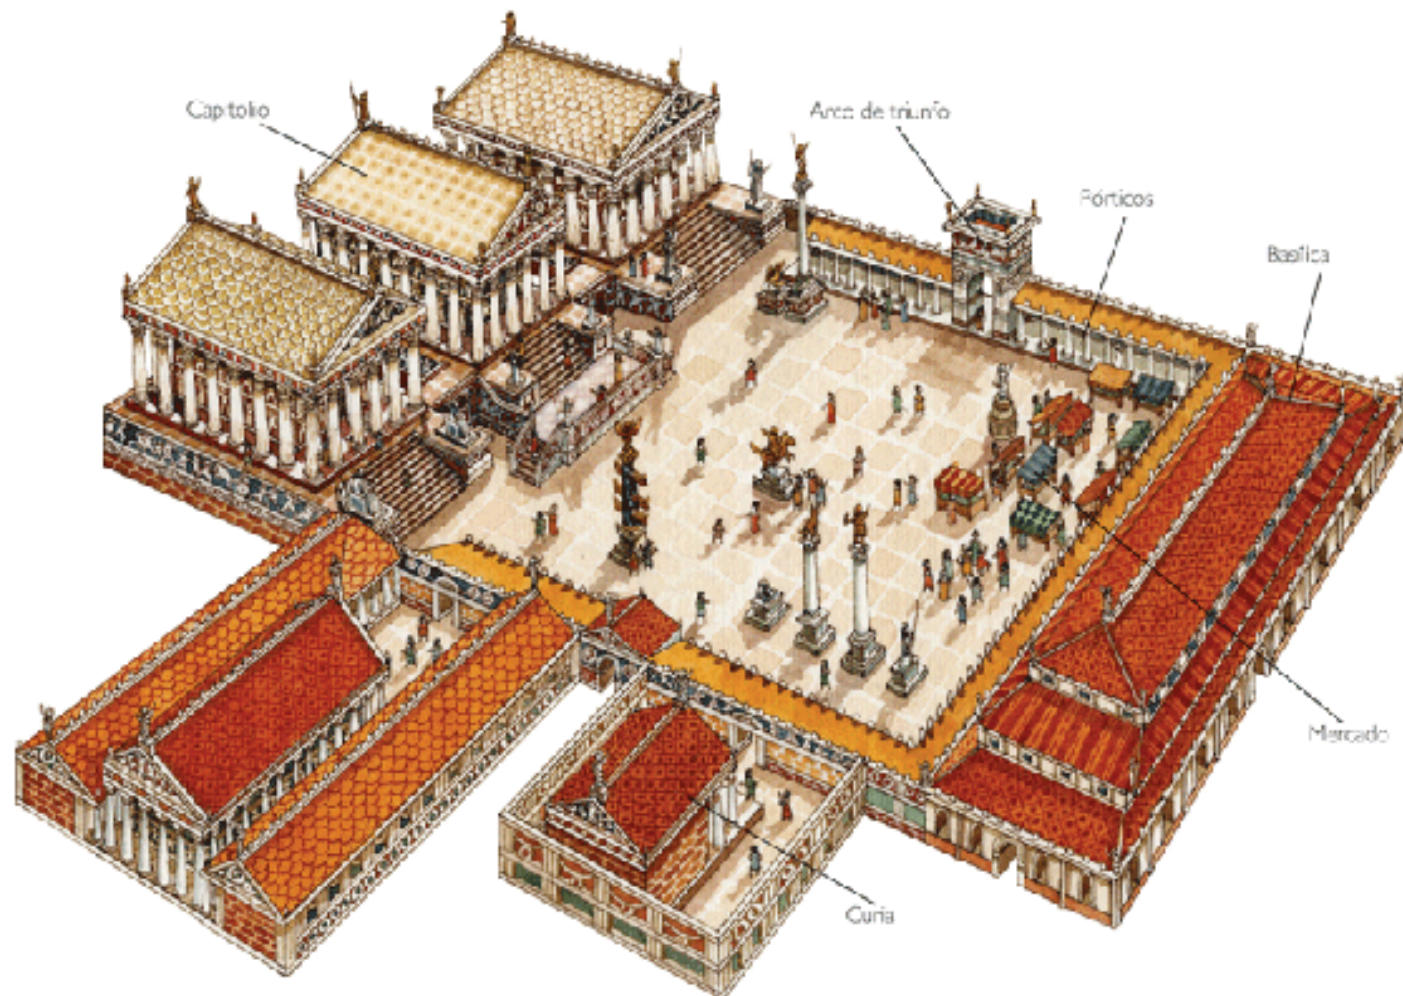

URBANISMO ROMANO

La ciudad de Roma I

Plano de Mileto

Castra

Castra Romana

Foro ideal

Plano de Timgad

Timgad. Teatro

Volubilis

Volubilis. Foro

Volubilis. Mosaico

Djem. Túnez

Leptis Magna

RECERCA ACCIÓ

Augusta Praetoria

Augusta Praetoria. Teatro

52. Vue aérienne du centre historique d'Aoste: le plan régulier typique de la ville romaine avec ses rues rectilignes qui se croisent à angle droit. Au bord du décumanus on peut apercevoir le théâtre romain, à l'est les tours médiévales se dressent sur les remparts (photo A. V. Cerutti)

Augusta Praetoria. Arco de Triunfo

Emerita Augusta

Baelo Claudia

Baelo Claudia. Foro

Baelo Claudia. Decumanus