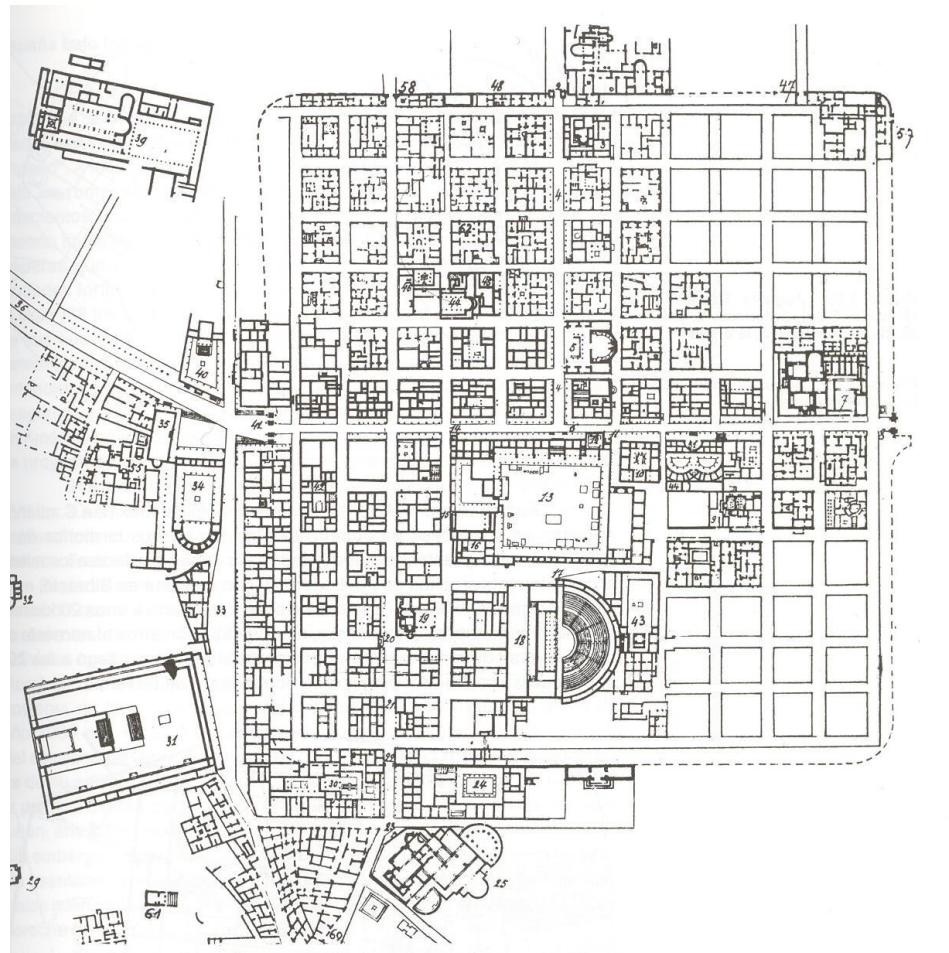

URBANISMO ROMANO

La ciudad de Roma I

Plano de Mileto

Castra

Castra Romana

Foro ideal

Plano de Timgad

Timgad. Teatro

52. Vue aérienne du centre historique d'Aoste: le plan régulier typique de la ville romaine avec ses rues rectilignes qui se croisent à angle droit. Au bord du décumanus on peut apercevoir le théâtre romain, à l'est les tours médiévales se dressent sur les remparts (photo A. V. Cerutti)